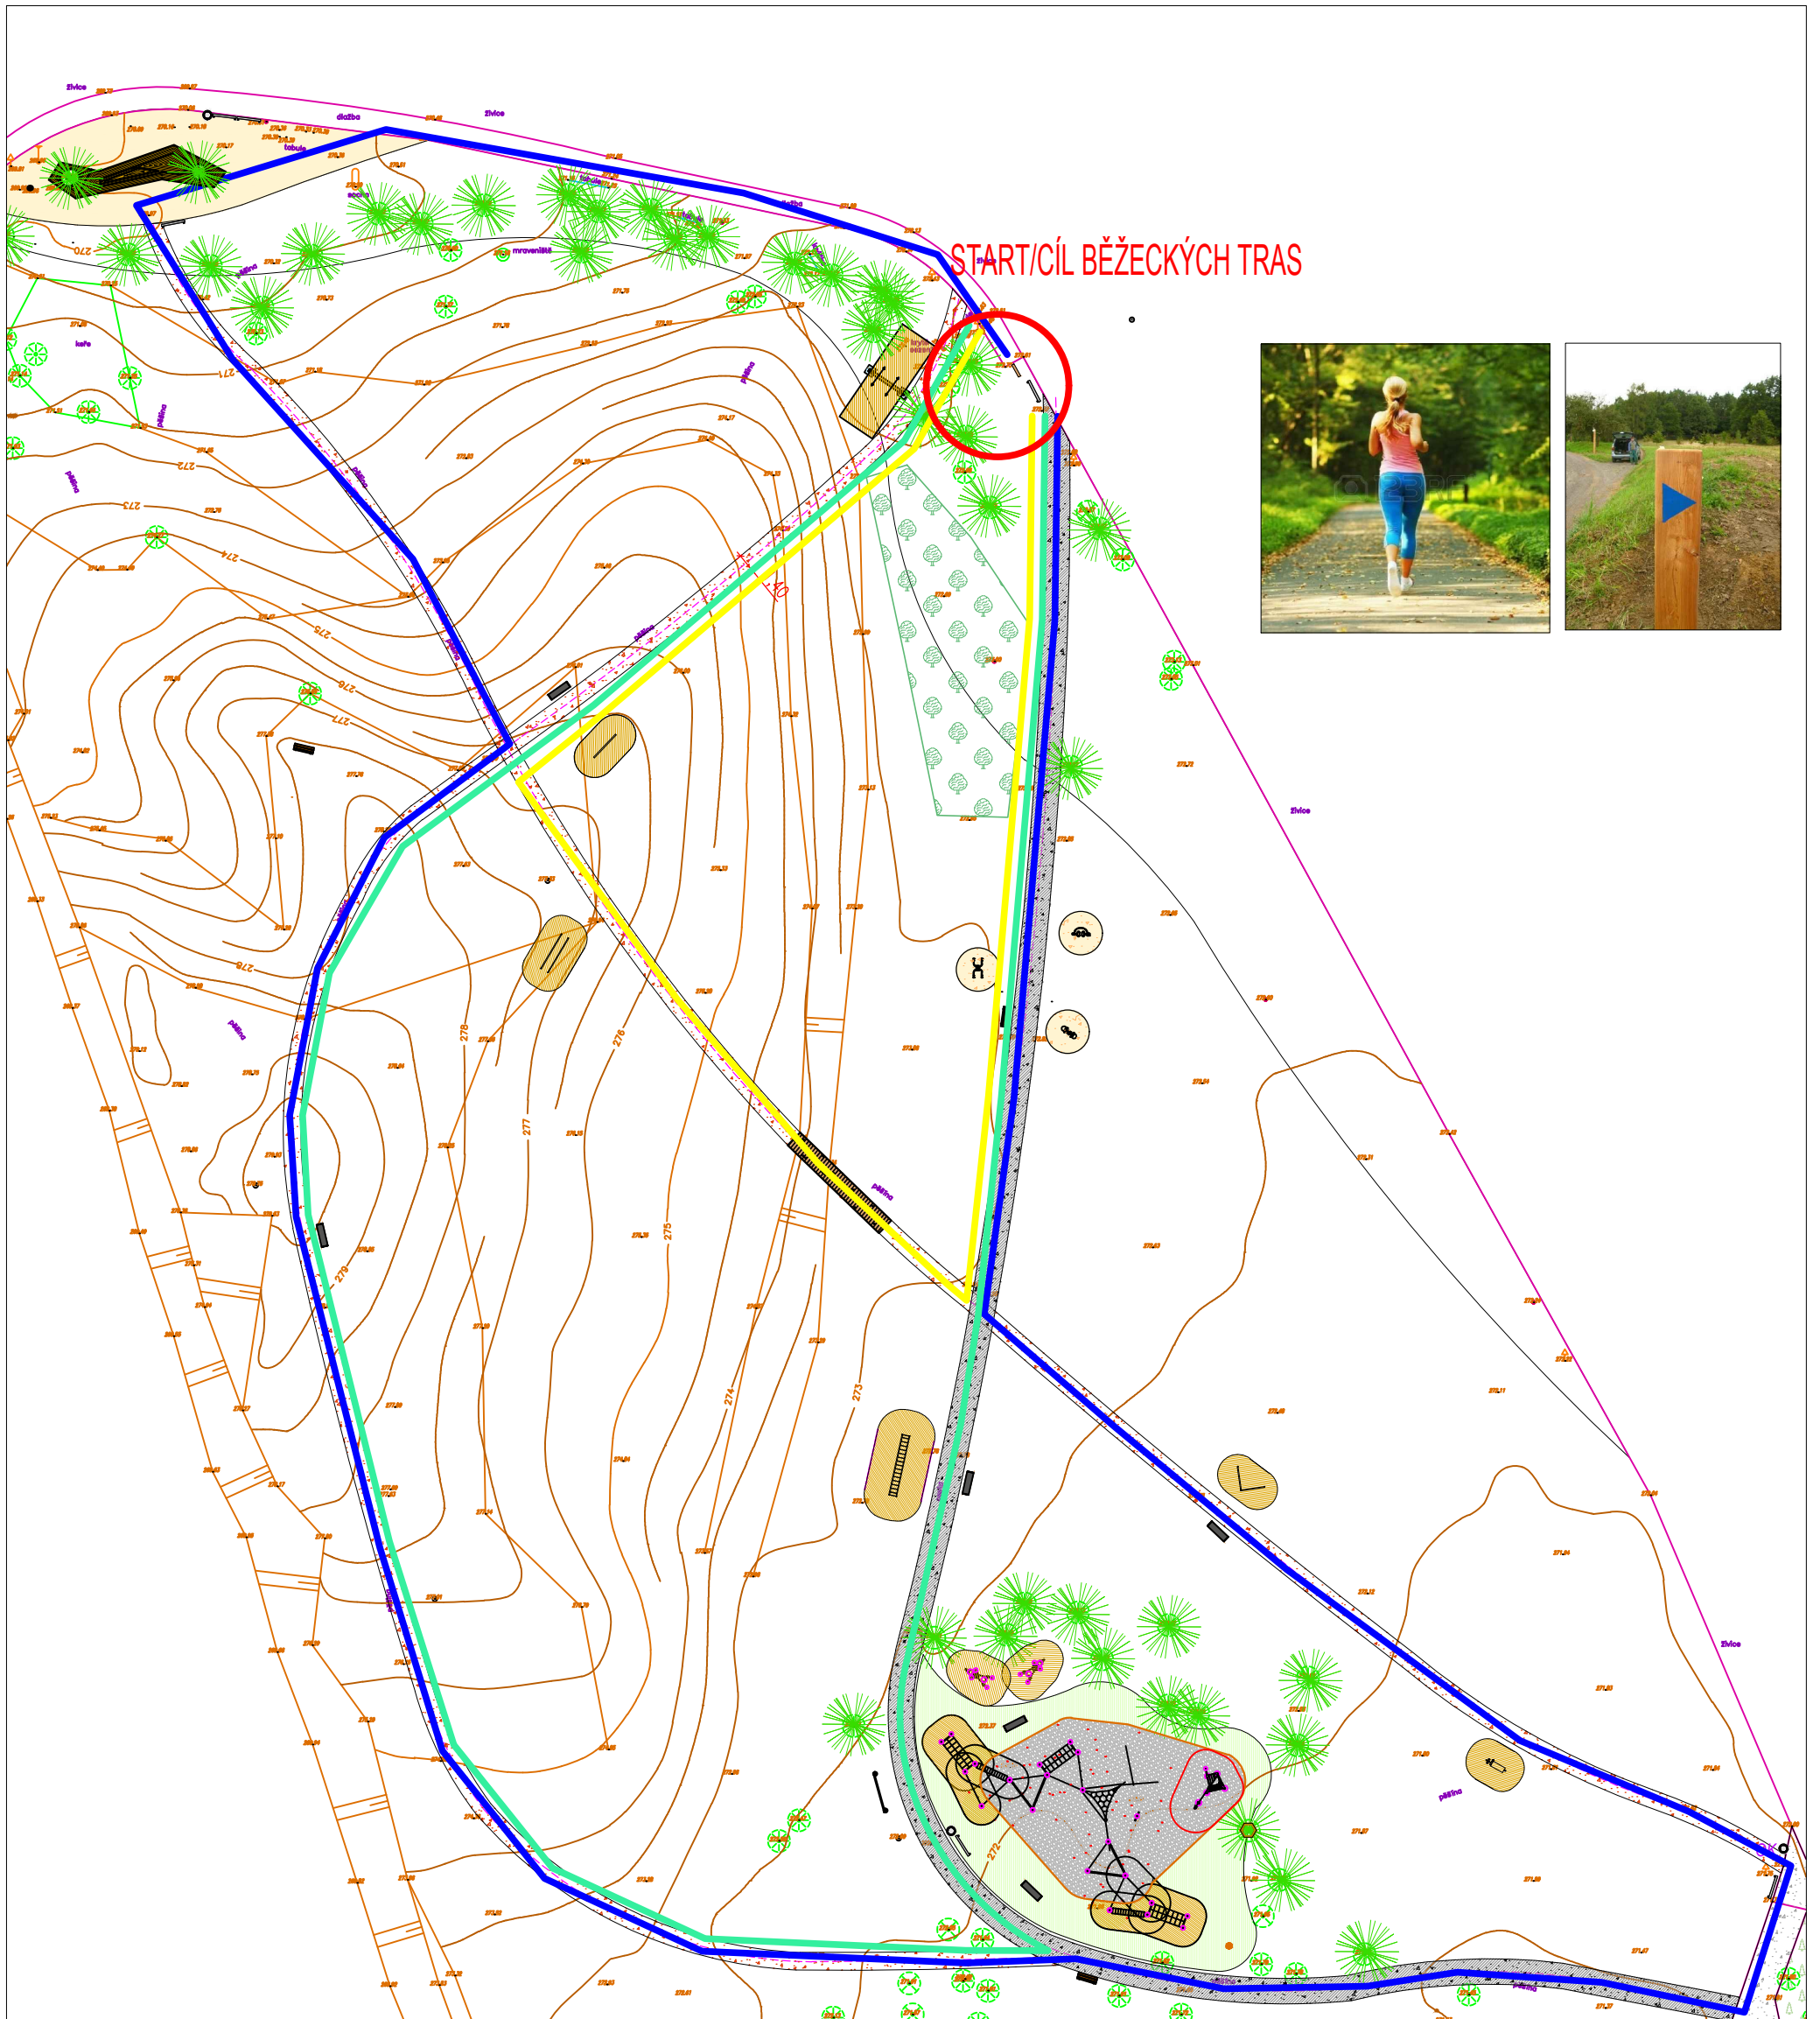

SITUACE - ROZVRŽENÍ BĚŽECKÝCH TRAS  
A3, 1:500

Ing. Ivan Marek  
Martinov 279  
277 13 Kostelec nad Labem  
tel.fax. +420 326 905120  
e-mail: zahrarch@zahrarch.cz  
www.zahrarch.cz

START/CÍL BĚŽECKÝCH TRAS

- Trasa "long" 490m
- Trasa "short" 175m
- Trasa "medium" 310m