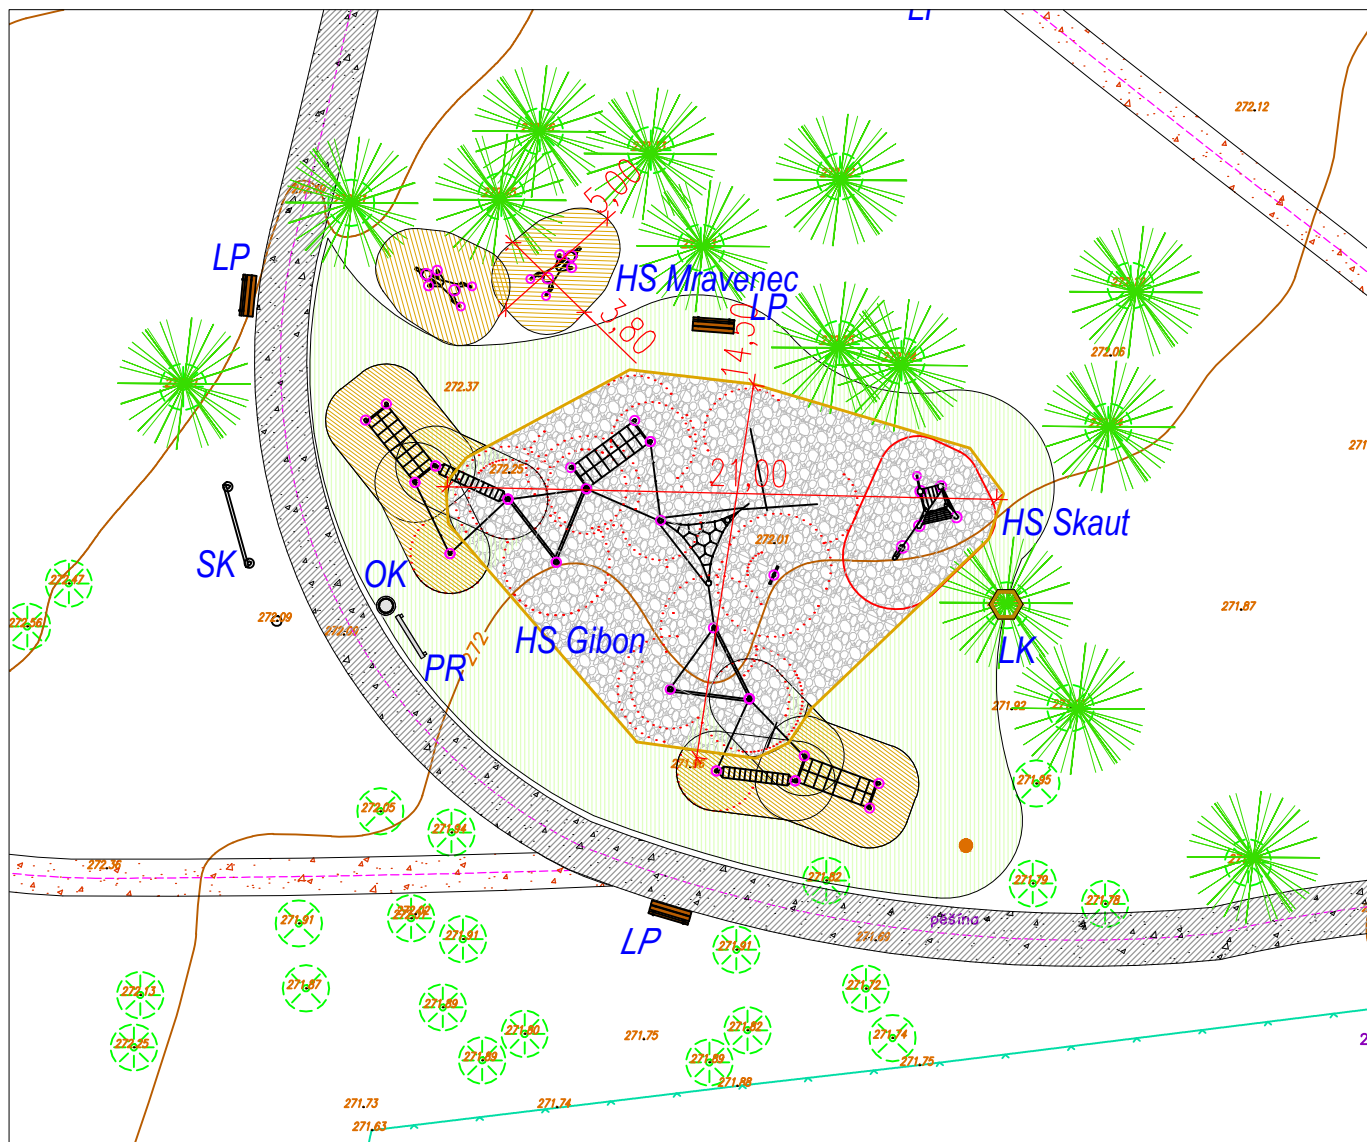

DETAIL DĚTSKÉHO HRŠTĚ
A4, M 1:250