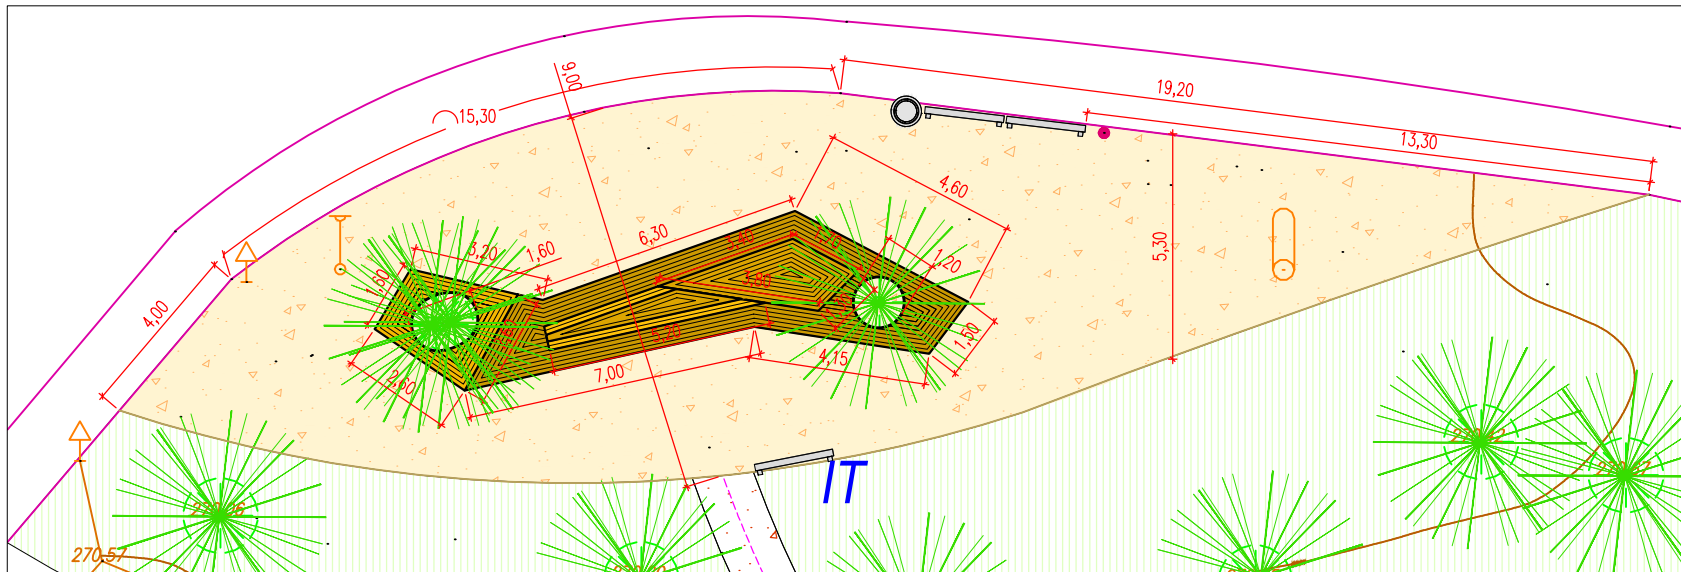

DETAIL NÁSTUPNÍHO PROSTORU
A4, M 1:150

Technický výkres lavice je samostatnou částí PD