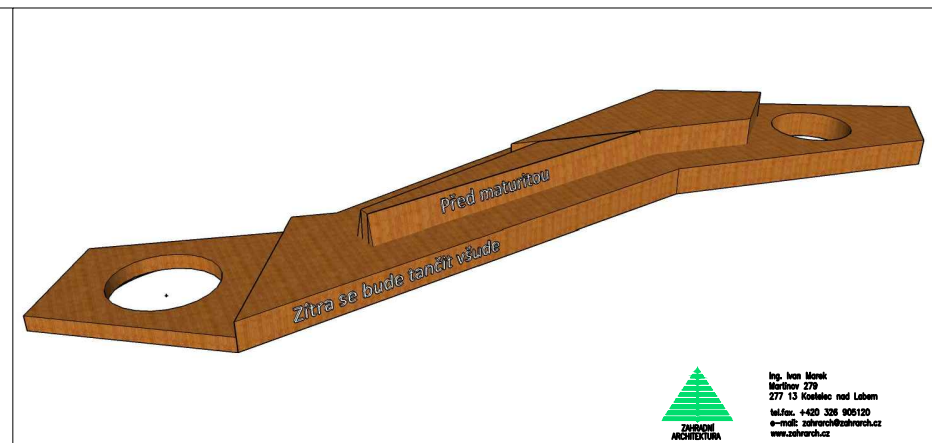

DETAIL NÁSTUPNÍHO PROSTORU
A4, M 1:150

Technický výkres lavice je samostatnou částí PD