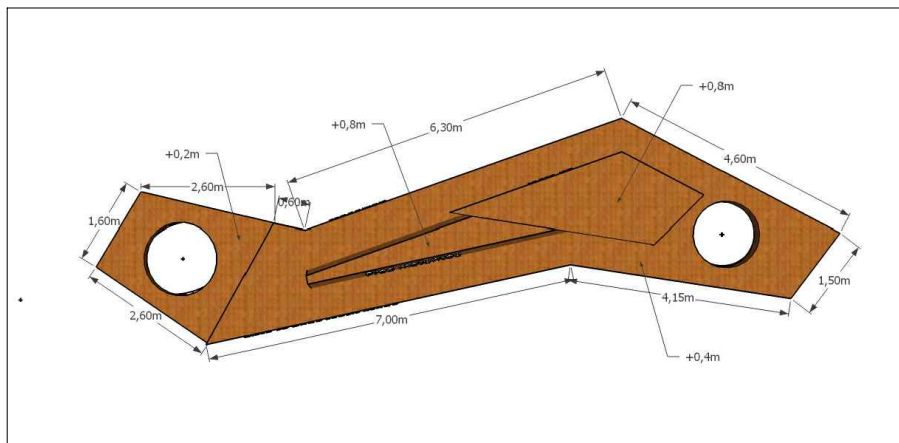

DETAIL NÁSTUPNÍHO PROSTORU
A4, M 1:150

Technický výkres lavice je samostatnou částí PD