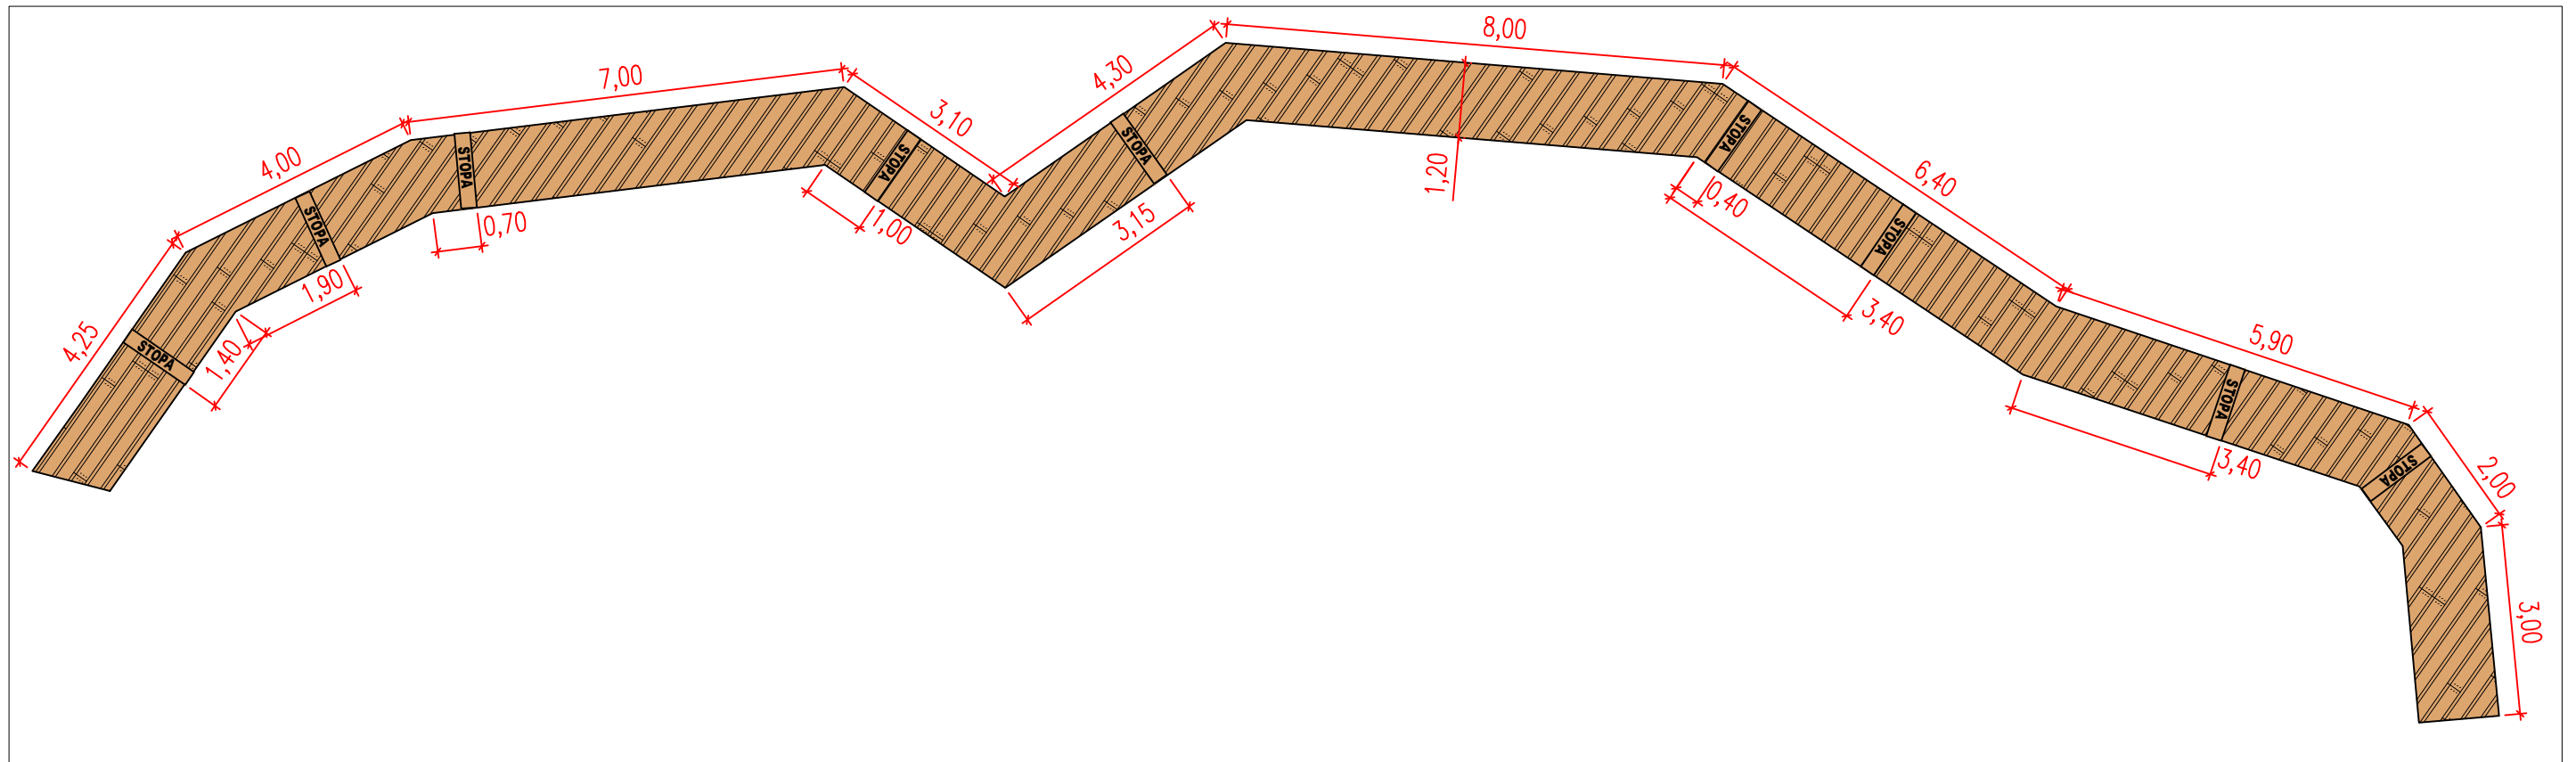

DETAIL POVALOVÉHO CHODNÍKU
A3, M 1:100

DETAIL ZVÍŘECÍCH STOP
M 1:20

Ing. Ivan Marek
Martinov 279
277 13 Kostelec nad Labem
tel.fax. +420 326 905120
e-mail: zahrarch@zahrarch.cz
www.zahrarch.cz